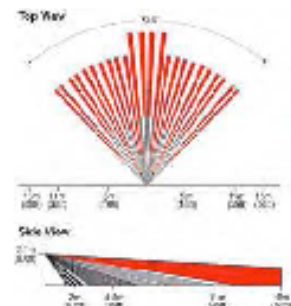

1. ### MG-PMD1P: Analog Single-Optic PIR (18kg/40lb Tierimmun)
2. Dual-Element-Sensor
   - Tierimmun gegen Tiere bis 18kg (40lb)
   - 11m x 11m (35ft x 35ft) Erfassungsbereich (88.5°)
   - Funkreichweite circa 70m mit MG5000 / MG-RTX3