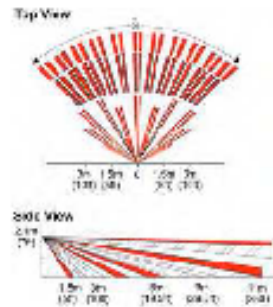

PARADOX
DIGITAL
DETECTION

1. **MG-PMD85: Außen Digital Dual-Optic hochleistungs PIR**
2. Eigenschaften siehe: PMD75
   - Temperaturresistent
   - -3.5°C to +50°C (-31°F to +122°F)
   - UV geschützte Linse
   - duales Filtersystem
   - Einstellbare Empfindlichkeit
   - Funkreichweite circa 70m mit MG5000 / MG-RTX3

Magellan Funkmagnetkontakte

MG-DCTXP2: 2-Zonen Funkmagnetkontakt

- Zone 1 - ein hochsensibler Reedkontakt
- Zone 2 - universeller Zoneneingang (N.O./N.C.)
- Funkreichweite circa 50m mit MG5000/ MG-RTX3
- Batteriefreie Leermeldung
- 868MHz
- Sabotagekontakt
- Abmessungen 11.2cm x 3.2cm x 2.5cm (4.4in x 1.3in x 1in)

MG-DCT2: sehr kleiner Funk-Magnetkontakt

- ein hochempfindliche Reed-Kontakt
- Funkreichweite circa 50m mit MG5000 / MG-RTX3
- 868MHz
- Sabotagekontakt
- Abmessungen: 4.4cm x 3.0cm x 1.9cm (1.7in x 1.2in x 0.75in)